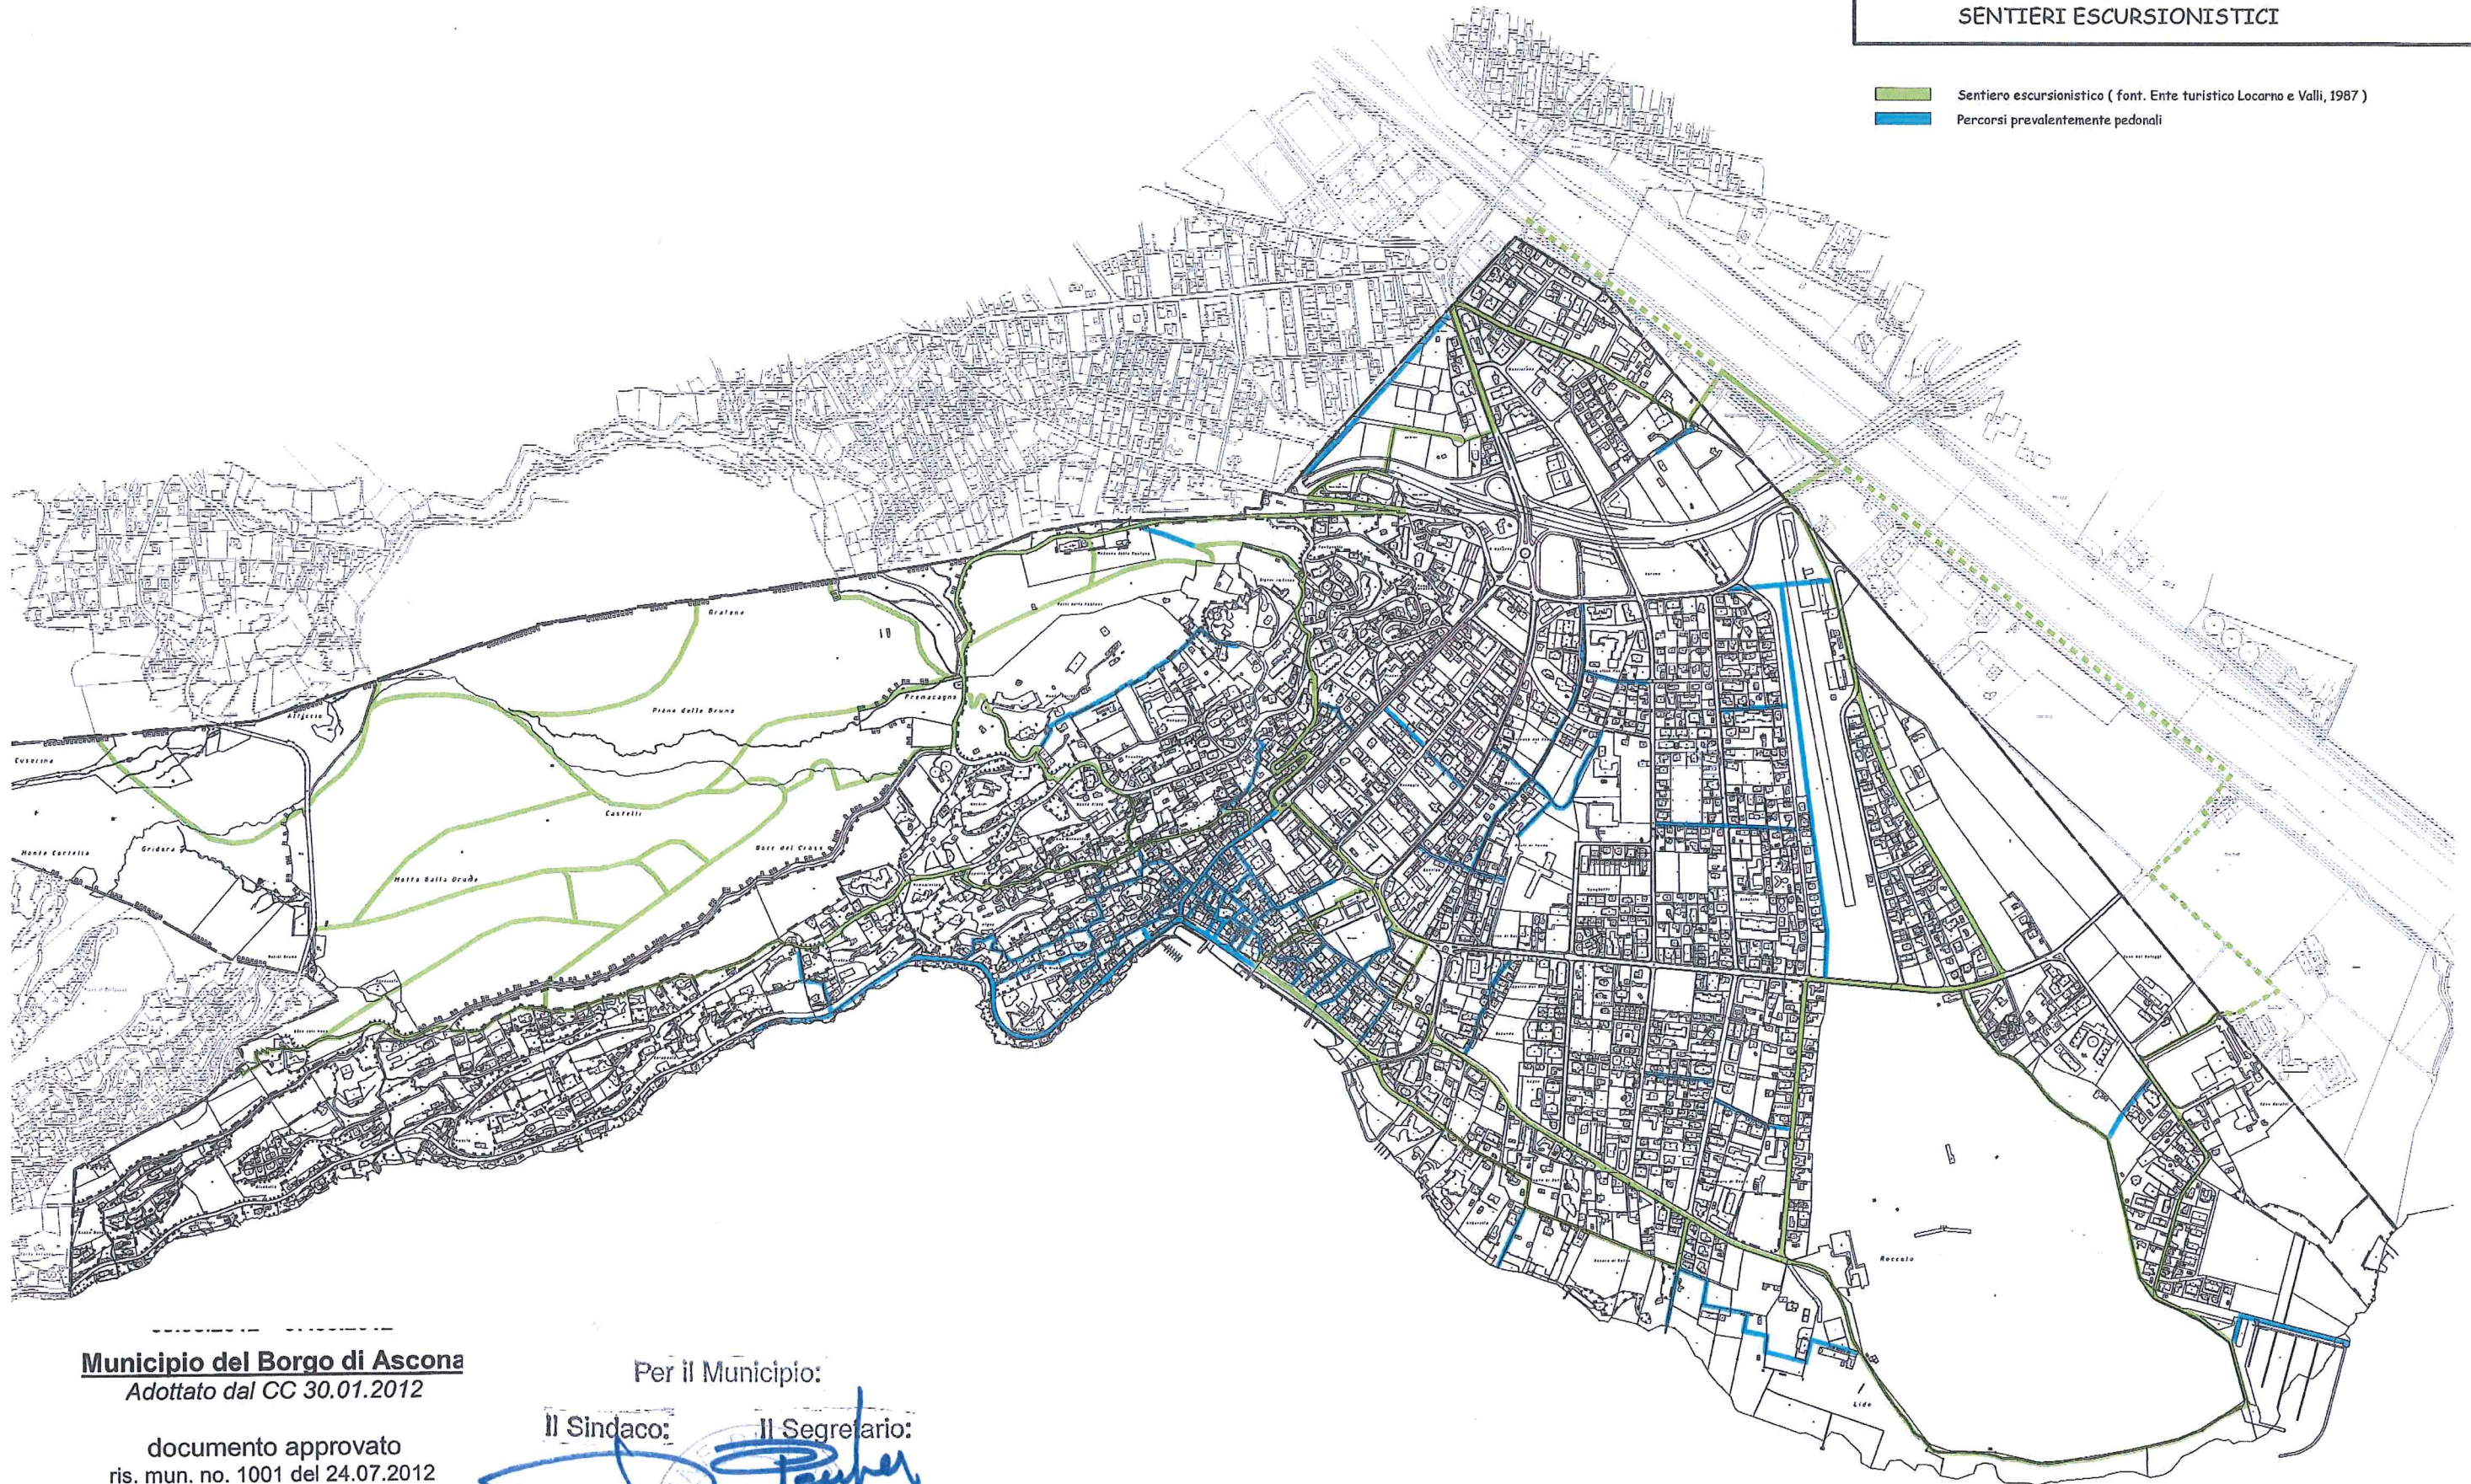

■ Sentiero escursionistico (font. Ente turistico Locarno e Valli, 1987)
■ Percorsi prevalentemente pedonali

Municipio del Borgo di Ascona
Adottato dal CC 30.01.2012

documento approvato
ris. mun. no. 1001 del 24.07.2012