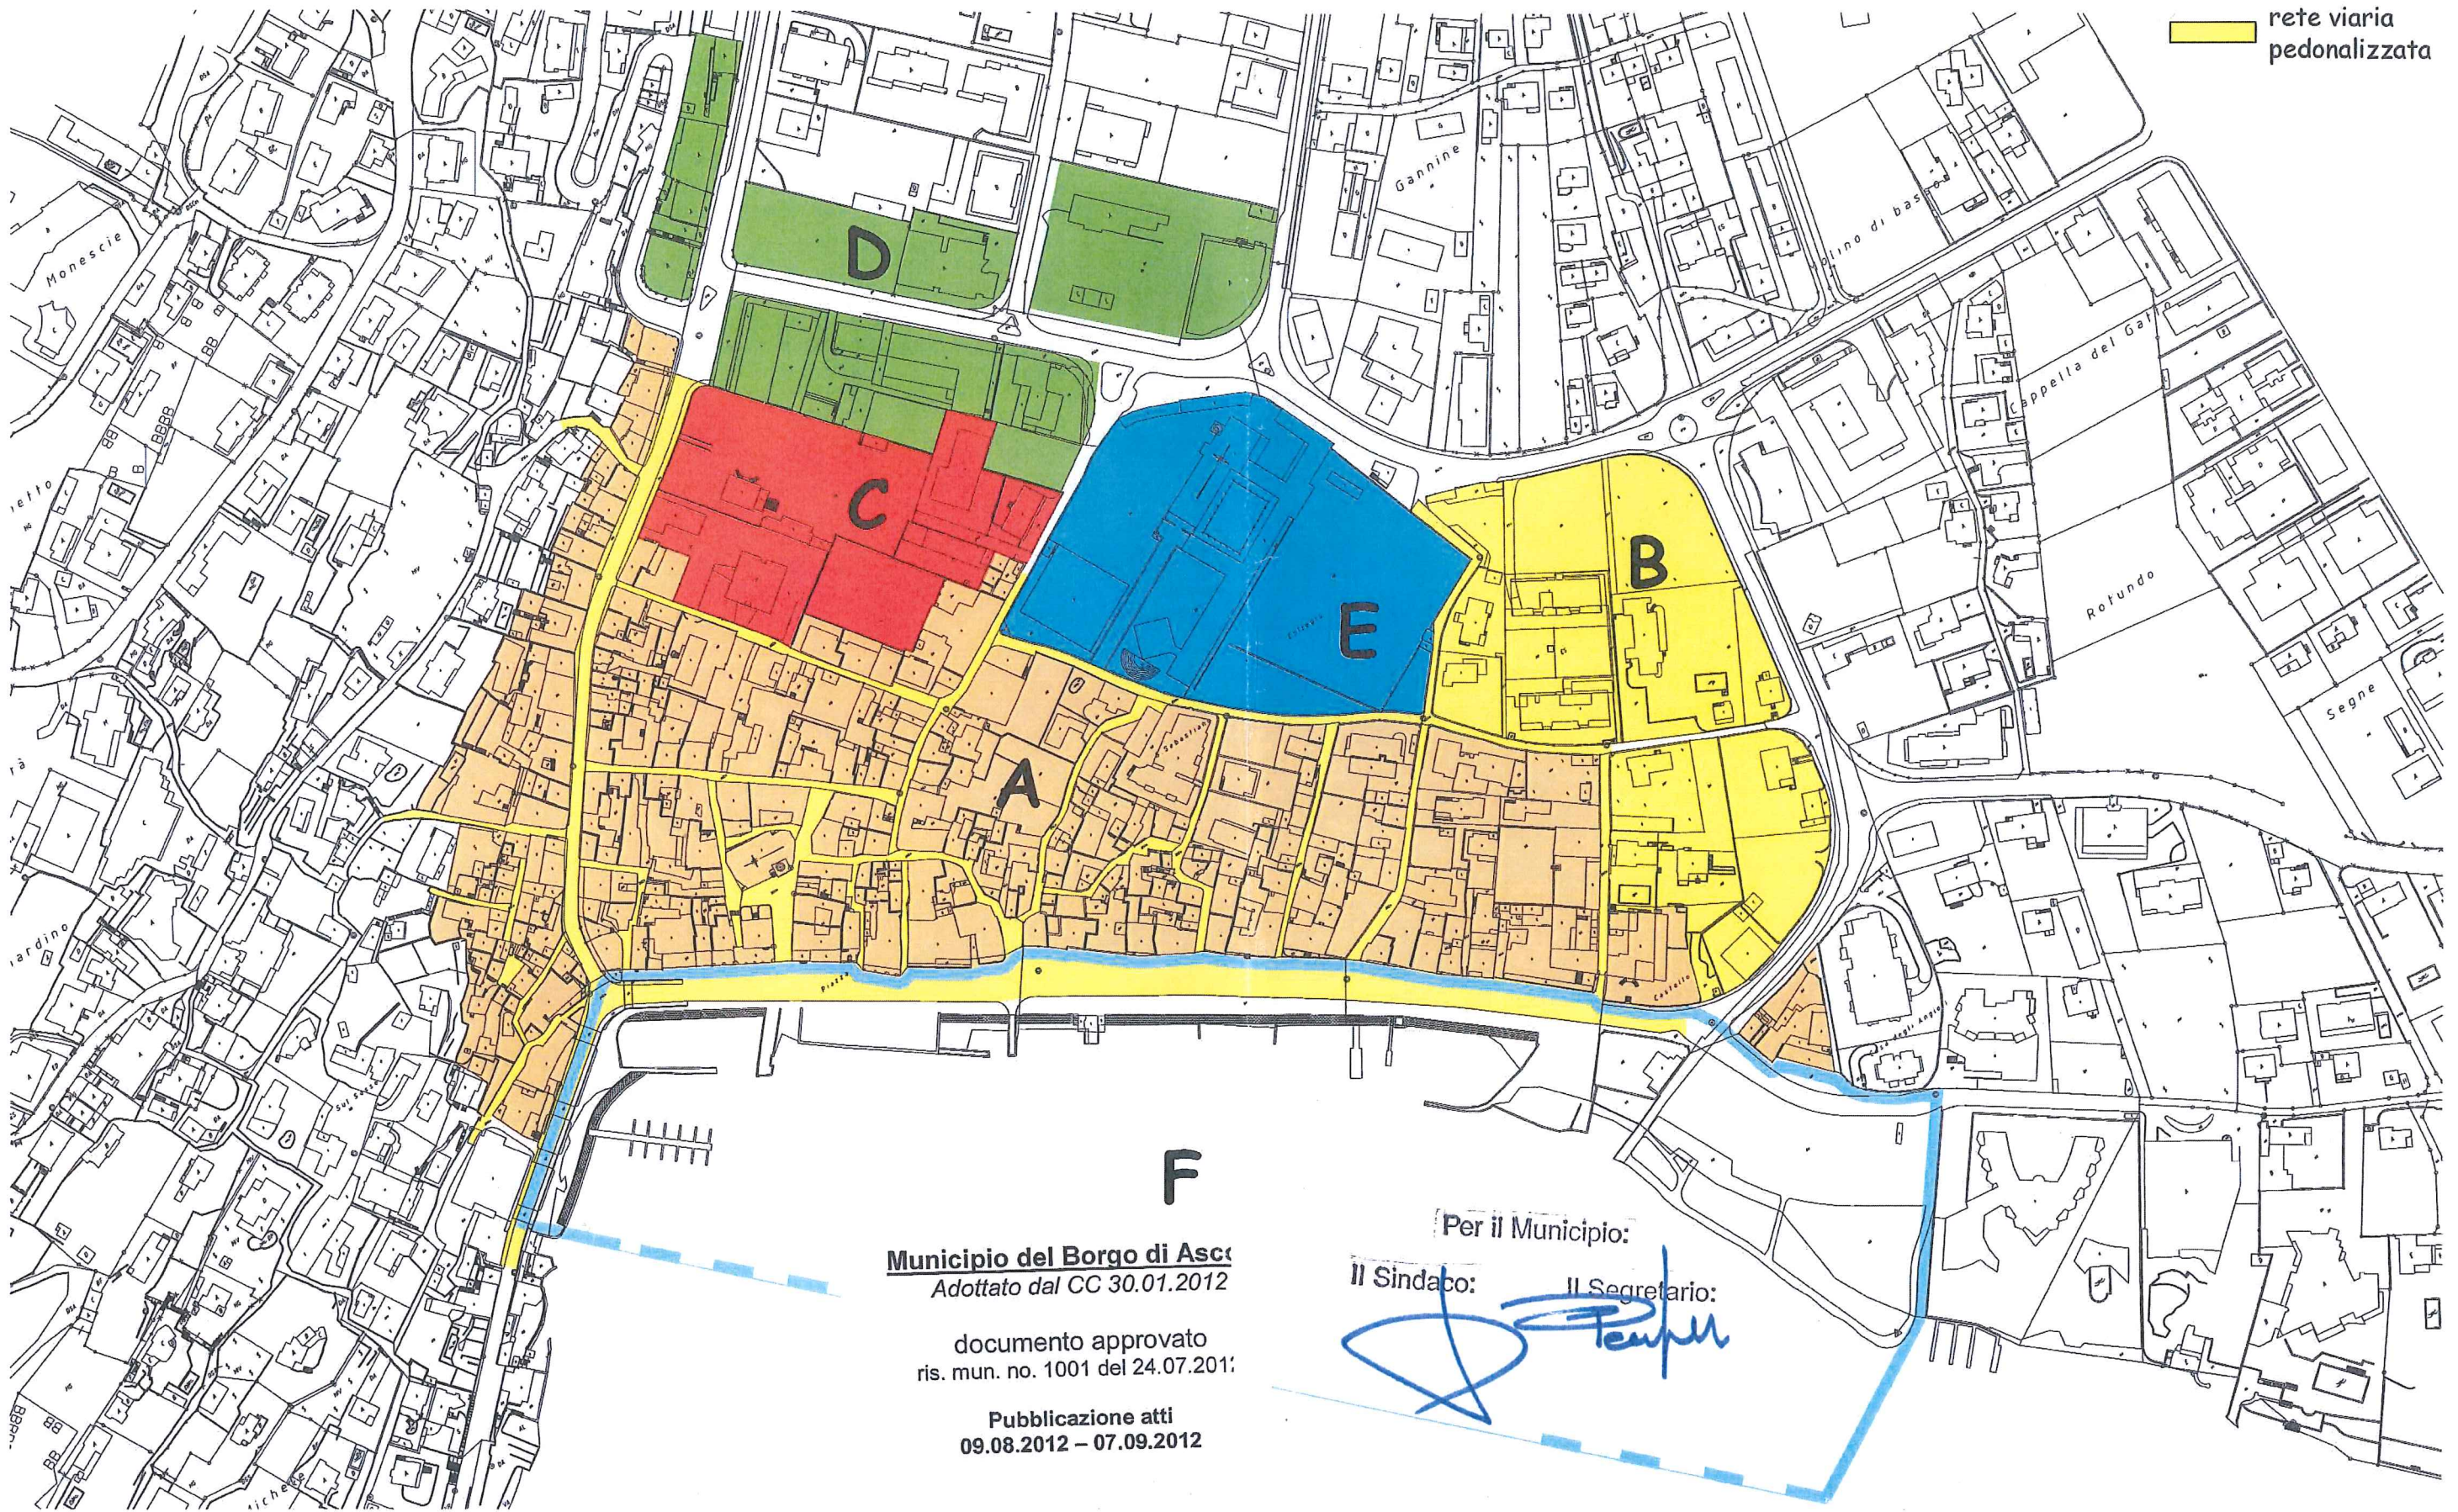

7 PIANO PARTICOLAREGGIATO DEL NUCLEO I COMPARTI

rete viaria pedonalizzata

Municipio del Borgo di Asca
Adottato dal CC 30.01.2012

documento approvato
ris. mun. no. 1001 del 24.07.2011

Publicazione atti
09.08.2012 – 07.09.2012