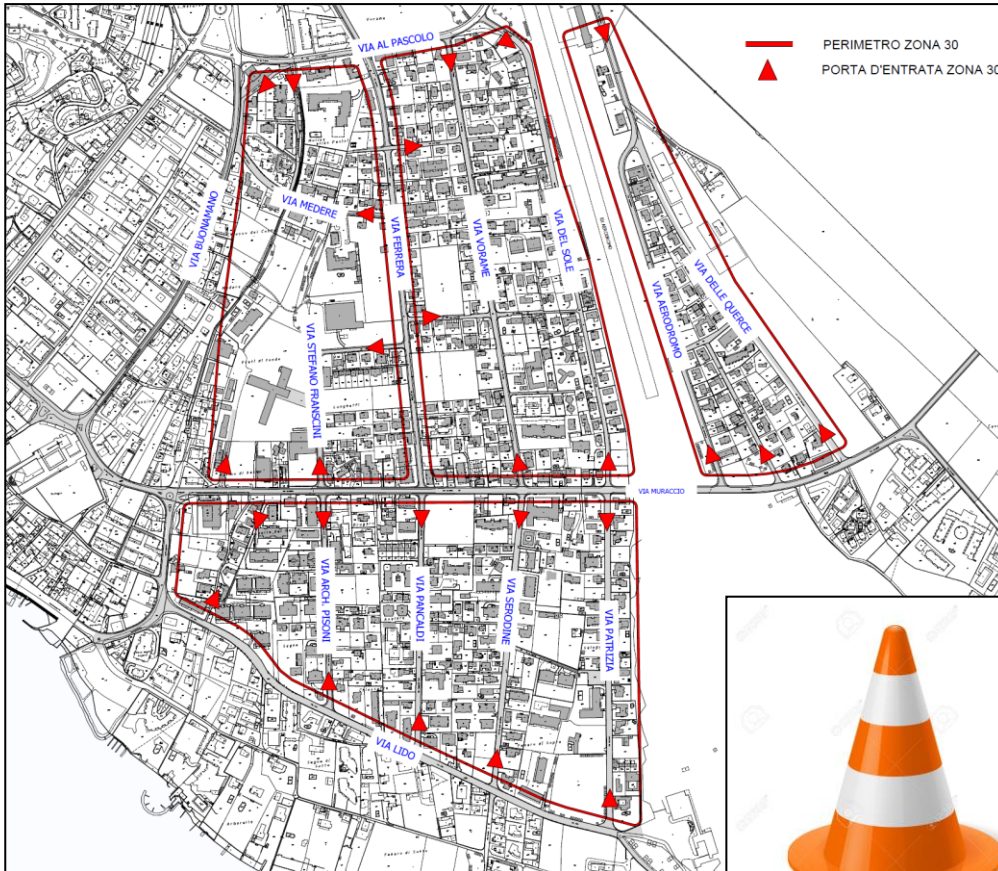

BORGO DI ASCONA

**MODERAZIONE DEL TRAFFICO
QUARTIERE CAMPAGNE**

AVVISO AI CONFINANTI

Il Municipio del Borgo di Ascona avvisa la popolazione che nel corso del mese di ottobre avranno inizio i lavori per la realizzazione delle moderazioni del traffico nel quartiere Campagne.

— PERIMETRO ZONA 30
▲ PORTA D'ENTRATA ZONA 30

PERIODO LAVORI

I lavori si svolgeranno nel periodo **ottobre – dicembre 2017**.

OPERE PREVISTE

- Tutte le opere necessarie all'introduzione della limitazione a 30 km/h: opere di segnaletica orizzontale, di segnaletica verticale e la fornitura e posa di paletti, necessari per la demarcazione di posteggi di colore blu, di fasce longitudinali di colore rosa-porfido accompagnate dalla disposizione di paletti, delle porte d'entrata alla ZONA 30 con fasce trasversali colore rosa-porfido, la demarcazione dei simboli "ZONA 30" e "30".
- Opere di pavimentazione: nell'ambito dei lavori alle sottostrutture, lo sbocco di Via del Sole su Via Muraccio sarà oggetto di rifacimento della pavimentazione con la continuità di marciapiede lungo Via Muraccio.

POSSIBILI DISAGI

Gli interventi di demarcazione necessitano del tempo necessario affinché la pittura attecchisca al suolo per essere successivamente nuovamente transitabile dai veicoli. Per questo motivo saranno puntualmente disposti coni al suolo per impedire ai veicoli di sormontare le nuove linee.